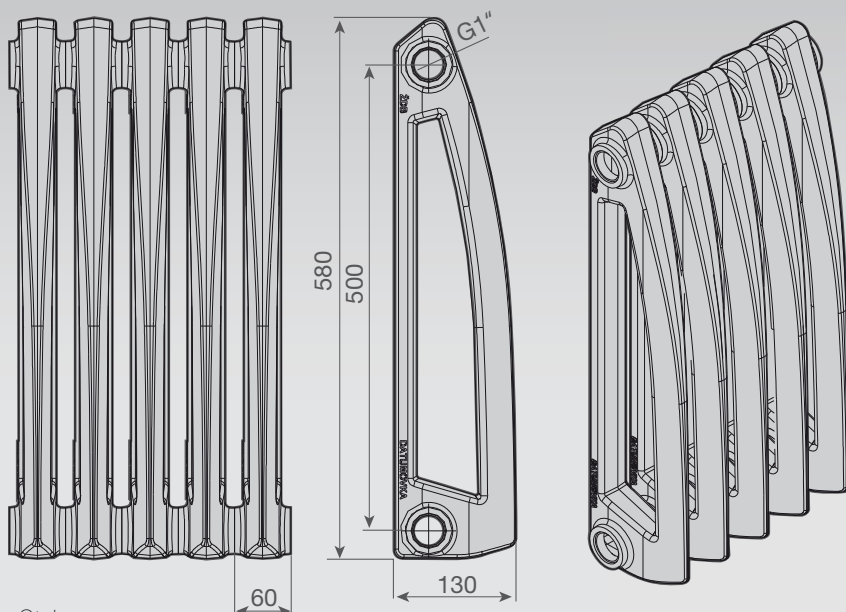

VIADRUS

www.viadrus.cz

Styl

Charakteristika radiátorů

Litinné radiátory STYL jsou rovněž řešením vytápění designových interiérů s možností elegantního použití spodního připojení pomocí integrovaného termostatického ventilu. Radiátory jsou standardně dodávány v bateriích po deseti článcích s povrchovou úpravou - bílá vodou ředitelná barva.

Na tyto standardní baterie je poskytována záruka 10 let. Na zakázku je možno radiátory STYL vyrobit s požadovaným výkonem (počtem článků) a ve finálním barevném provedení podle přání zákazníka.

Přednosti radiátorů

- prakticky neomezená životnost
- neotřelý design
- možnost sestavení tělesa požadovaného výkonu
- na přání prefabrikace s finální povrchovou úpravou
- možná dodatečná změna výkonu
- lze použít provedení ITV se spodním připojením

ITV - integrovaný termostatický ventil

Integrovaný termostatický ventil dává otopným tělesům novou dimenzi při zachování všech výhod litinných radiátorů. Umožňuje napojení radiátorů z podlahy, popřípadě ze stěny těsně nad podlahou. Sada ITV se skládá z krajního dvojčlánku STYL a vlastního termostatického ventilu, případně i termoregulační hlavice.

Rozměrová schémata