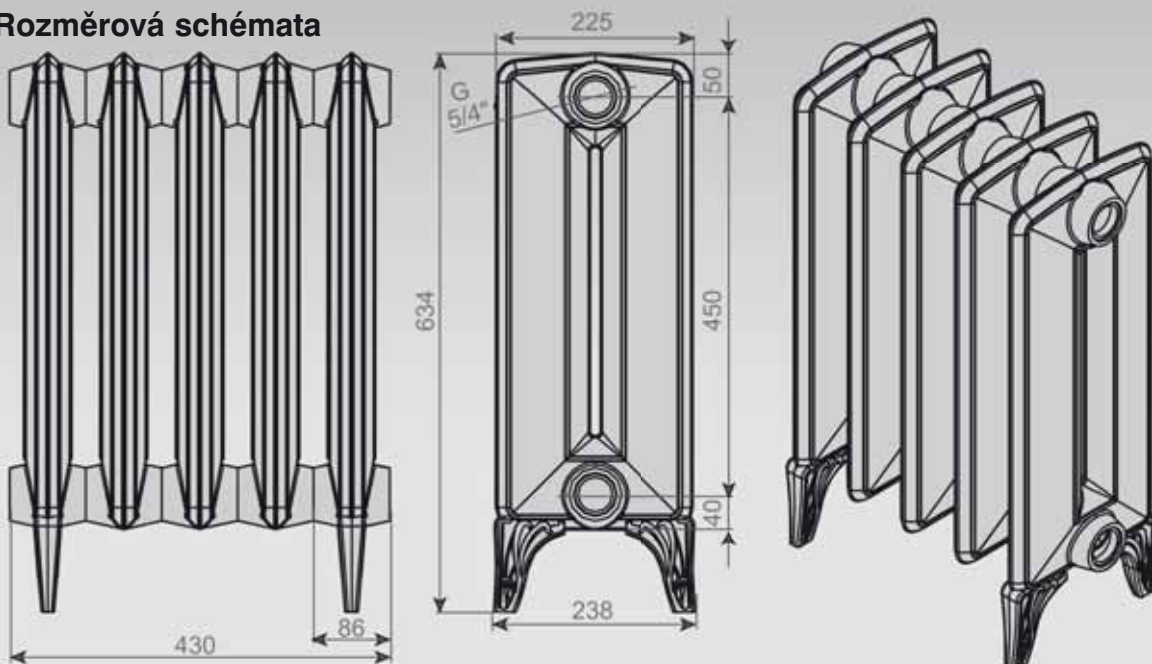

## Rozměrová schémata

## Základní technické údaje

Typ		BOHEMIA s nožkami	BOHEMIA bez nožek	STYL
Připojovací rozteč / hloubka	mm	450/225	450/225	500/130
Připojovací závit	inch	5/4"	5/4"	1"
Celková výška	mm	634	540	580
Hmotnost článku	kg / ks	13,2	11,4	3,8
Výkon článku	75/65/20° C 90/70/20° C	W / ks W / ks	110,0 142,0	70,0 88,0
Otopná ekvivalentní plocha	m <sup>2</sup> / ks	0,190	0,190	0,170
Vodní objem článku	l / ks	1,3	1,3	0,8